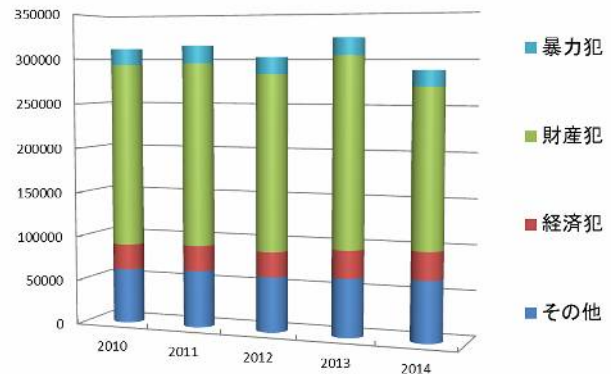

2014年中のチェコ犯罪情勢

■ 発生件数

- 2014 年中の刑法犯認知件数
→ 28 万 8,660 件 (前年比-11%)
2014 年は財産犯が大幅に減少
- 人口 1 万人当たりの犯罪発生件数
→ チェコは日本の約 3 倍
チェコ … 約 281 件
日本 … 約 96 件(※)
※2014 年の刑法犯認知件数は約 121 万件

表 1 罪種別発生状況

- 凶悪犯罪発生状況 (日本の比較数値は2013年値)
→ 殺人…160件 (日本との人口比約 2 倍)
強盗 (路上強盗)…2,500件 (日本との人口比約 18 倍)
強姦…669件 (日本との人口比約 9 倍)

- 主な窃盗犯罪発生状況
→ 侵入窃盗…4 万 9,304 件
(1 日平均約 135 件)
スリ…1 万 2,653 件
(1 日平均約 35 件)
自動車盗…8,720 件
(1 日平均約 24 件)
車上狙い…2 万 2,976 件
(1 日平均約 63 件)

表 2 主な窃盗犯罪発生状況

- 地域別の犯罪情勢 (人口 1 万人当たりの発生件数、件数の多い県から)

- ① プラハ: 643 件
- ② ウースチー県: 319 件
- ③ モラヴィア・シレジア県: 305 件
- 以下、④リベツ県(290 件)、⑤中央ボヘミア県(246 件)
- ⑥南ボヘミア県(234 件)、⑦ 南モラヴィア県(233 件)
- ⑧カルロヴィ・ヴァリ県(232 件)、⑨オロモウツ県(222 件)
- ⑩ピルゼン県(216 件)、⑪フラデツ・クラロヴェー県(187 件)
- ⑫バルドゥビツェ県(165 件)、⑬ヴィソチナ県(161 件)
- ⑭ズリーン県(151 件)