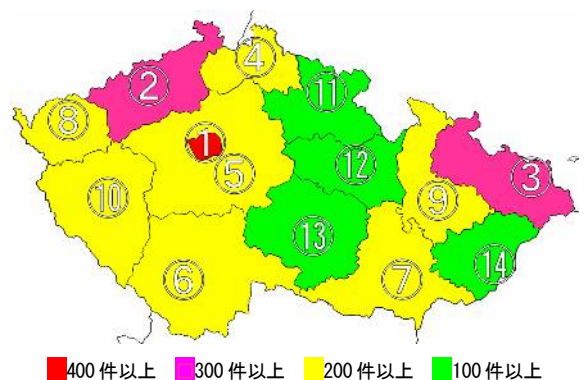

2014年中のチェコ犯罪情勢

■ 発生件数

- 2014 年中の刑法犯認知件数
→ 28 万 8,660 件 (前年比-11%)
2014 年は財産犯が大幅に減少
- 人口 1 万人当たりの犯罪発生件数
→ チェコは日本の約 3 倍
チェコ … 約 281 件
日本 … 約 96 件(※)
※2014 年の刑法犯認知件数は約 121 万件

表 1 罪種別発生状況

- 凶悪犯罪発生状況 (日本の比較数値は2013年値)
→ 殺人…160件 (日本との人口比約 2 倍)
強盗 (路上強盗)…2,500件 (日本との人口比約 18 倍)
強姦…669件 (日本との人口比約 9 倍)

- 主な窃盗犯罪発生状況
→ 侵入窃盗…4 万 9,304 件
(1 日平均約 135 件)
スリ…1 万 2,653 件
(1 日平均約 35 件)
自動車盗…8,720 件
(1 日平均約 24 件)
車上狙い…2 万 2,976 件
(1 日平均約 63 件)

表 2 主な窃盗犯罪発生状況

- 地域別の犯罪情勢 (人口 1 万人当たりの発生件数、件数の多い県から)

- ① プラハ: 643 件
- ② ウースチー県: 319 件
- ③ モラヴィア・シレジア県: 305 件
- 以下、④リベツ県(290 件)、⑤中央ボヘミア県(246 件)
- ⑥南ボヘミア県(234 件)、⑦ 南モラヴィア県(233 件)
- ⑧カルロヴィ・ヴァリ県(232 件)、⑨オロモウツ県(222 件)
- ⑩ピルゼン県(216 件)、⑪フラデツ・クラロヴェー県(187 件)
- ⑫バルドゥビツェ県(165 件)、⑬ヴィソチナ県(161 件)
- ⑭ズリーン県(151 件)

表 3 地域別犯罪発生状況

■ 検挙率

- チェコの検挙率: 48.9% (前年比+5.2%)
日本の検挙率: 30.6% (前年比+0.6%)