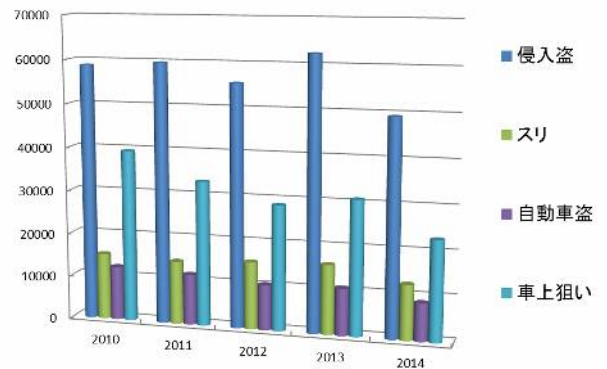

2014年中のチェコ犯罪情勢

■ 発生件数

- 2014 年中の刑法犯認知件数
→ 28 万 8,660 件 (前年比-11%)
2014 年は財産犯が大幅に減少
- 人口 1 万人当たりの犯罪発生件数
→ チェコは日本の約 3 倍
チェコ … 約 281 件
日本 … 約 96 件(※)
※2014 年の刑法犯認知件数は約 121 万件

表 1 罪種別発生状況

- 凶悪犯罪発生状況 (日本の比較数値は2013年値)
→ 殺人…160件 (日本との人口比約 2 倍)
強盗 (路上強盗)…2,500件 (日本との人口比約 18 倍)
強姦…669件 (日本との人口比約 9 倍)

- 主な窃盗犯罪発生状況
→ 侵入窃盗…4 万 9,304 件
(1 日平均約 135 件)
スリ…1 万 2,653 件
(1 日平均約 35 件)
自動車盗…8,720 件
(1 日平均約 24 件)
車上狙い…2 万 2,976 件
(1 日平均約 63 件)

表 2 主な窃盗犯罪発生状況

- 地域別の犯罪情勢 (人口 1 万人当たりの発生件数、件数の多い県から)

- ① プラハ: 643 件
- ② ウースチー県: 319 件
- ③ モラヴィア・シレジア県: 305 件
- 以下、④リベツ県(290 件)、⑤中央ボヘミア県(246 件)
- ⑥南ボヘミア県(234 件)、⑦ 南モラヴィア県(233 件)
- ⑧カルロヴィ・ヴァリ県(232 件)、⑨オロモウツ県(222 件)
- ⑩ピルゼン県(216 件)、⑪フラデツ・クラロヴェー県(187 件)
- ⑫バルドゥビツェ県(165 件)、⑬ヴィソチナ県(161 件)
- ⑭ズリーン県(151 件)

表 3 地域別犯罪発生状況

■ 検挙率

- チェコの検挙率: 48.9% (前年比+5.2%)
日本の検挙率: 30.6% (前年比+0.6%)